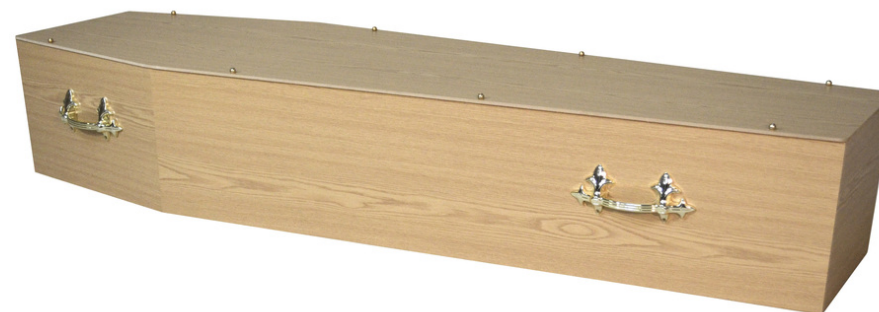

€ 1.377,92

incl. 6% btw

Info

Stijl	Klassiek
Materiaal	Hout, Ayous
Kleur	Bruin
Lengte	199cm
Productnummer	PCA00007-G1-SD-CL

DELA

Horizon

Kist

De Horizon kist ademt rust en eenvoud. De zachte nerftekening van eikenhout komt mooi tot haar recht op de hoogwaardige folie en biedt een stille, waardige omhulling voor een persoonlijk en liefdevol vaarwel.

€ 766,98

incl. 6% btw

Info

Stijl	Modern
Materiaal	Hout, MDF Spaanhout
Kleur	Lichtbruin
Lengte	207cm
Productnummer	PCF00002-G1-OM-ND

DELA

Horizon

Kist

De Horizon kist ademt rust en eenvoud. De zachte nerftekening van eikenhout komt mooi tot haar recht op de hoogwaardige folie en biedt een stille, waardige omhulling voor een persoonlijk en liefdevol vaarwel.

€ 630,02

incl. 6% btw

Info

Stijl	Modern
Materiaal	Hout, MDF Spaanhout
Kleur	Lichtbruin
Lengte	195cm
Productnummer	PCF00002-G1-SD-ND

DELA

Jade

Kist

Deze kist combineert een hedendaagse, sobere vormgeving met een warme, natuurlijke uitstraling. Ze is vervaardigd uit MDF/spaanhout en afgewerkt met een hoogwaardige folie met steigerhout bedrukking: een zachte, vergrijsde houttekening die rust uitstraalt en tegelijk verzorgd en tijdloos oogt. Het licht afgeschuinde deksel en de subtiel afgeschuinde hoeken geven de kist een verfijnde, harmonieuze lijn.