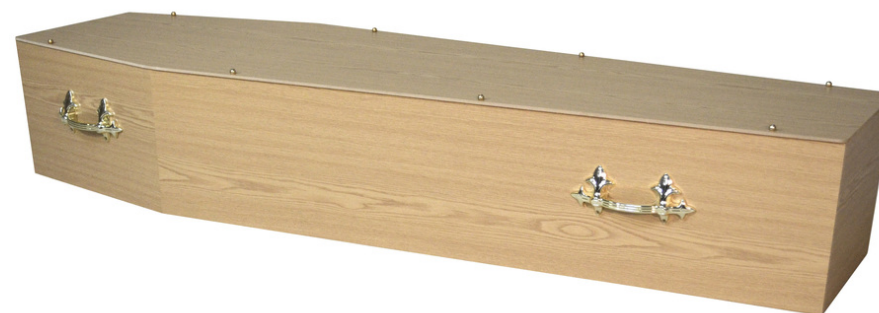

€ 1.377,92

tva 6% incluse

Info

Style	Classique
Matériel	Bois, Ayous
Couleur	Brun
Longueur	199cm
Numéro de Produit	PCA00007-G1-SD-CL

DELA

Horizon

Cercueil

Le cercueil Horizon respire la sérénité et la simplicité. Le doux grain du chêne s'harmonise à merveille avec la finition de haute qualité, offrant un cadre sobre et digne pour un adieu personnel et empreint d'amour.

€ 766,98

tva 6% incluse

Info

Style	Moderne
Matériel	Bois, MDF Aggloméré
Couleur	Brun clair
Longueur	207cm
Numéro de Produit	PCF00002-G1-OM-ND

DELA

Horizon

Cercueil

Le cercueil Horizon respire la sérénité et la simplicité. Le doux grain du chêne s'harmonise à merveille avec la finition de haute qualité, offrant un cadre sobre et digne pour un adieu personnel et empreint d'amour.

€ 630,02

tva 6% incluse

Info

Style	Moderne
Matériel	Bois, MDF Aggloméré
Couleur	Brun clair
Longueur	195cm
Numéro de Produit	PCF00002-G1-SD-ND

DELA

Jade

Cercueil

Ce cercueil allie un design contemporain et sobre à une esthétique chaleureuse et naturelle. Fabriqué en MDF/panneaux de particules, il est recouvert d'une feuille de haute qualité reproduisant un motif de bois d'échafaudage : un grain de bois doux et patiné qui inspire la sérénité tout en conservant une allure raffinée et intemporelle. Le couvercle légèrement biseauté et les angles subtilement chanfreinés confèrent au cercueil une ligne harmonieuse et élégante.