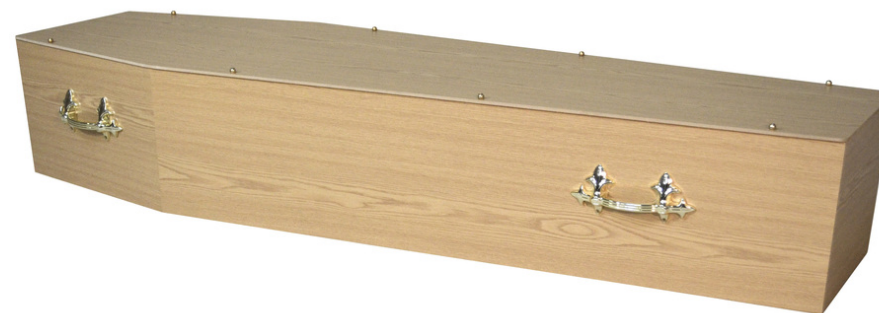

€ 1.377,92

tva 6% incluse

Info

Style	Classique
Matériel	Bois, Ayous
Couleur	Brun
Longueur	199cm
Numéro de Produit	PCA00007-G1-SD-CL

DELA

Horizon

Cercueil

Le cercueil Horizon respire la sérénité et la simplicité. Le doux grain du chêne s'harmonise à merveille avec la finition de haute qualité, offrant un cadre sobre et digne pour un adieu personnel et empreint d'amour.

€ 766,98

tva 6% incluse

Info

Style	Moderne
Matériel	Bois, MDF Aggloméré
Couleur	Brun clair
Longueur	207cm
Numéro de Produit	PCF00002-G1-OM-ND

DELA

Horizon

Cercueil

Le cercueil Horizon respire la sérénité et la simplicité. Le doux grain du chêne s'harmonise à merveille avec la finition de haute qualité, offrant un cadre sobre et digne pour un adieu personnel et empreint d'amour.

€ 630,02

tva 6% incluse

Info

Style	Moderne
Matériel	Bois, MDF Aggloméré
Couleur	Brun clair
Longueur	195cm
Numéro de Produit	PCF00002-G1-SD-ND

DELA

Jade

Cercueil

Ce cercueil allie un design contemporain et sobre à une esthétique chaleureuse et naturelle. Fabriqué en MDF/panneaux de particules, il est recouvert d'une feuille de haute qualité reproduisant un motif de bois d'échafaudage : un grain de bois doux et patiné qui inspire la sérénité tout en conservant une allure raffinée et intemporelle. Le couvercle légèrement biseauté et les angles subtilement chanfreinés confèrent au cercueil une ligne harmonieuse et élégante.